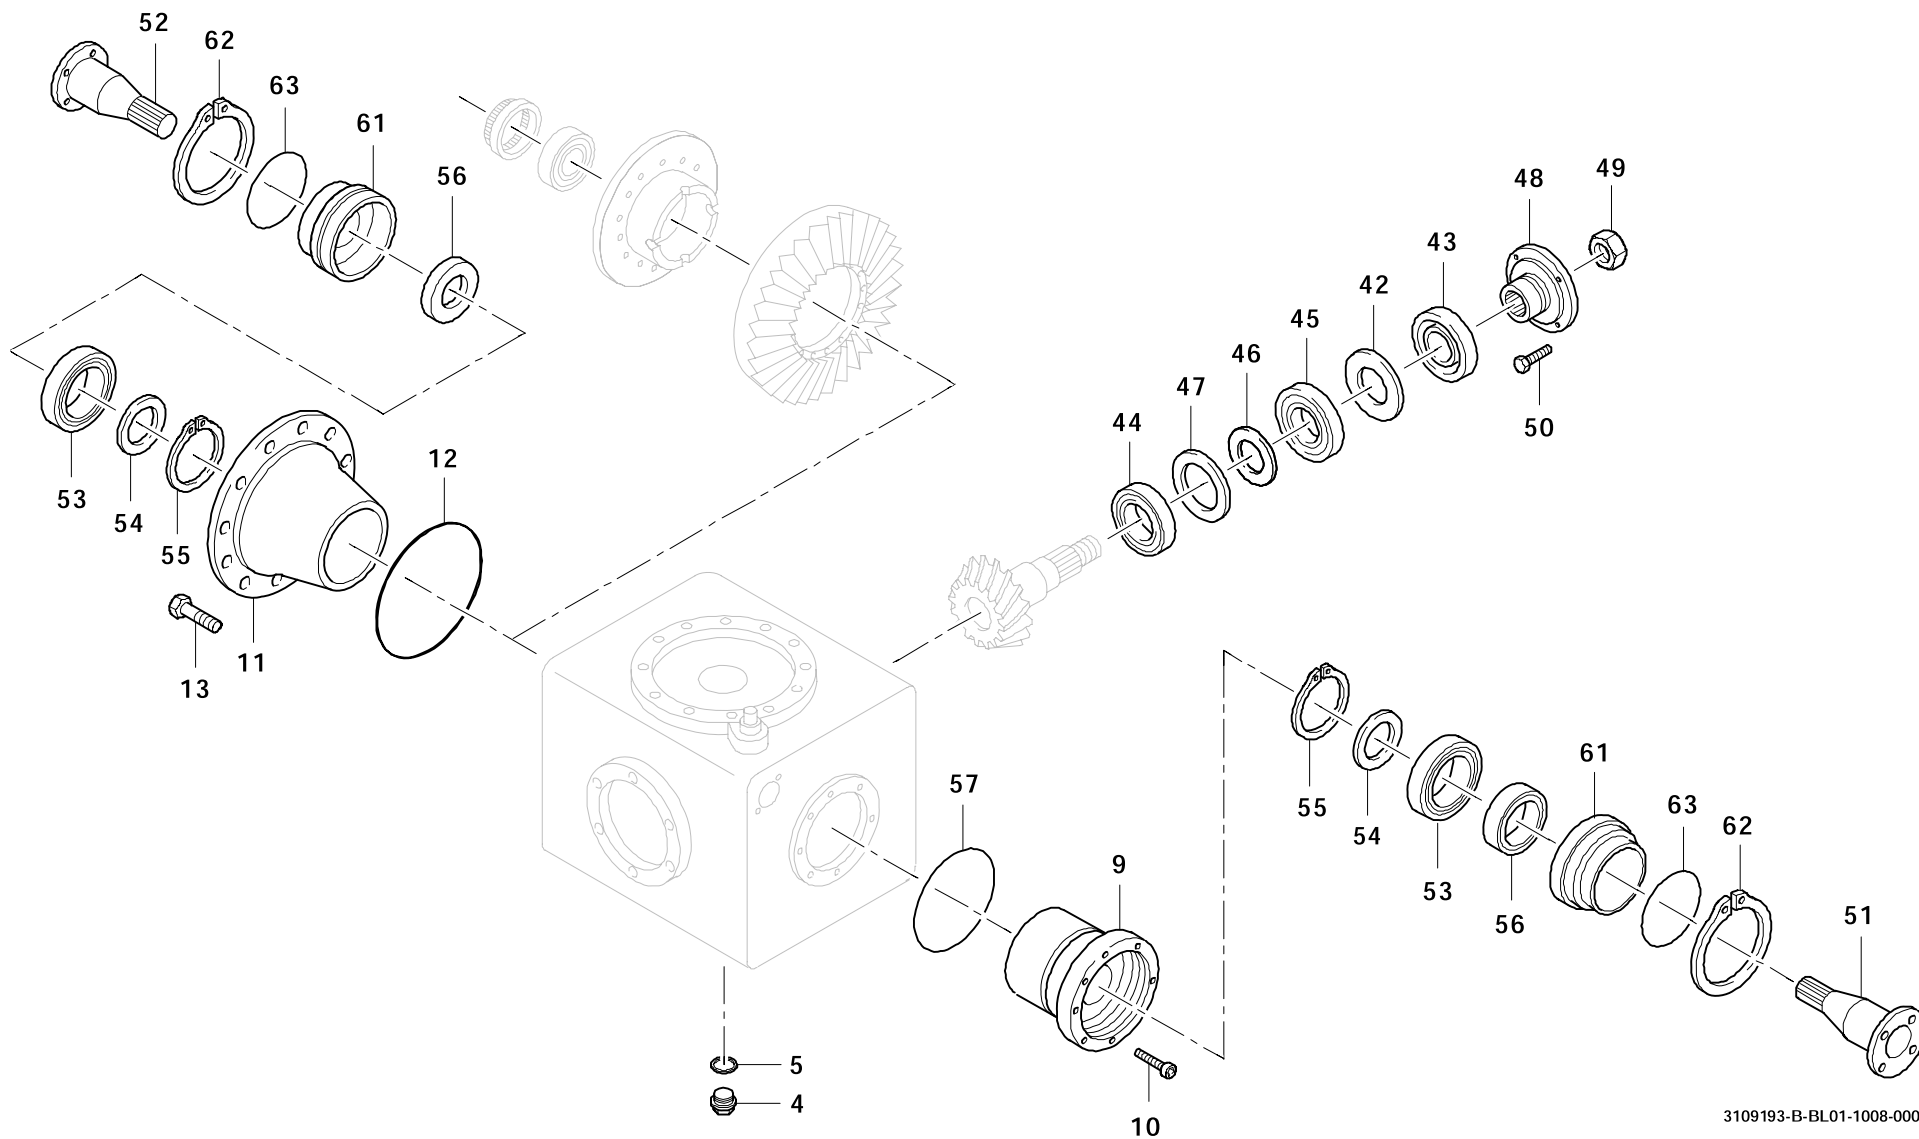

GROVE

ACHSANTRIEB
AXLE DRIVE

BILDTAFEL
PICTORIAL DISPLAY

10.08

3109193-ETL B

1/3

GMK 5110
BE 505
G 061

GROVEACHSANTRIEB
AXLE DRIVEBILDТАFЕL
PICTORIAL DISPLAY

10.08

3109193-ETL B

2/3

GMK 5110
BE 505
G 061

GROVE

ACHSANTRIEB
AXLE DRIVE

BILDTAFEL
PICTORIAL DISPLAY

10.08

3109193-ETL B

3/3

GMK 5110
BE 505
G 061