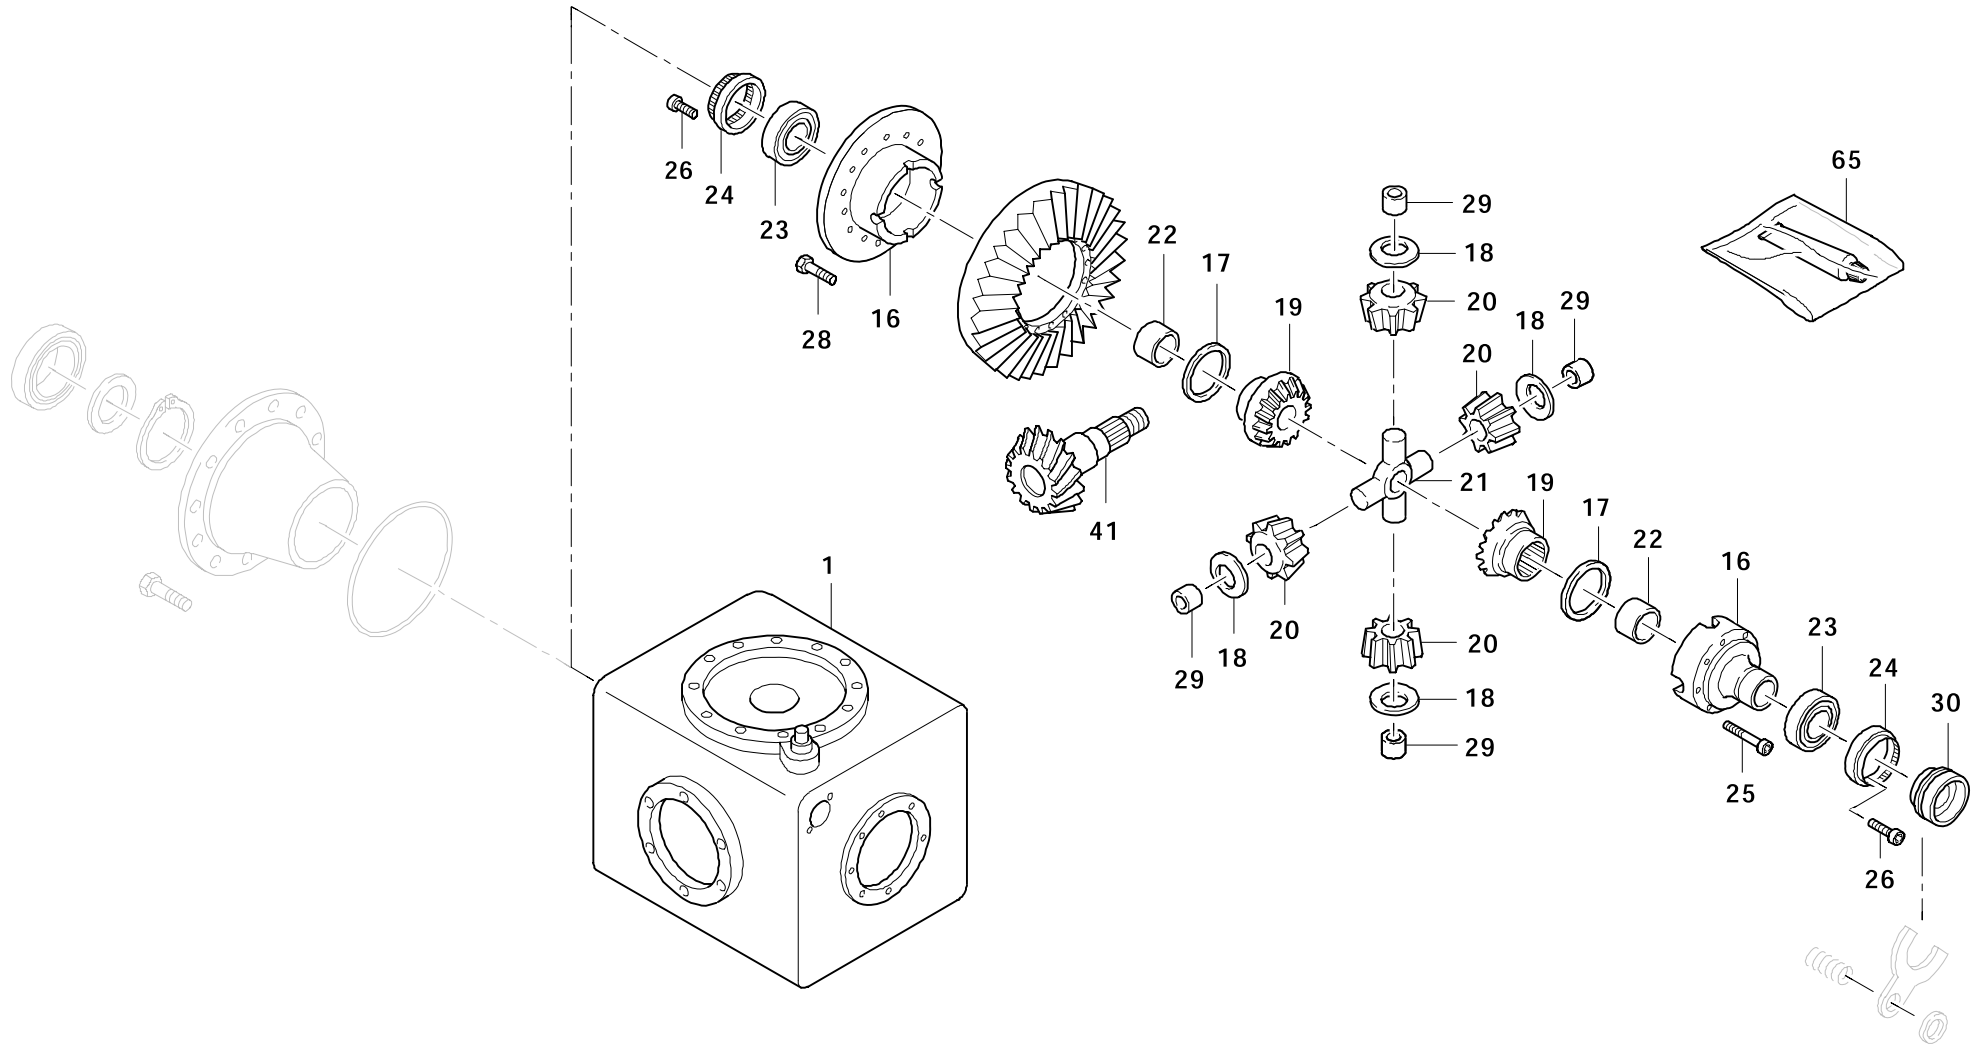

GROVE

ACHSANTRIEB
AXLE DRIVE

BILDTAFEL
PICTORIAL DISPLAY

10.08

3109193-ETL B

1/3

GMK 5110
BE 505
G 061

GROVEACHSANTRIEB
AXLE DRIVEBILDТАFЕL
PICTORIAL DISPLAY

10.08

3109193-ETL B

2/3

GMK 5110
BE 505
G 061

GROVE

ACHSANTRIEB
AXLE DRIVE

BILDTAFEL
PICTORIAL DISPLAY

10.08

3109193-ETL B

3/3

GMK 5110
BE 505
G 061